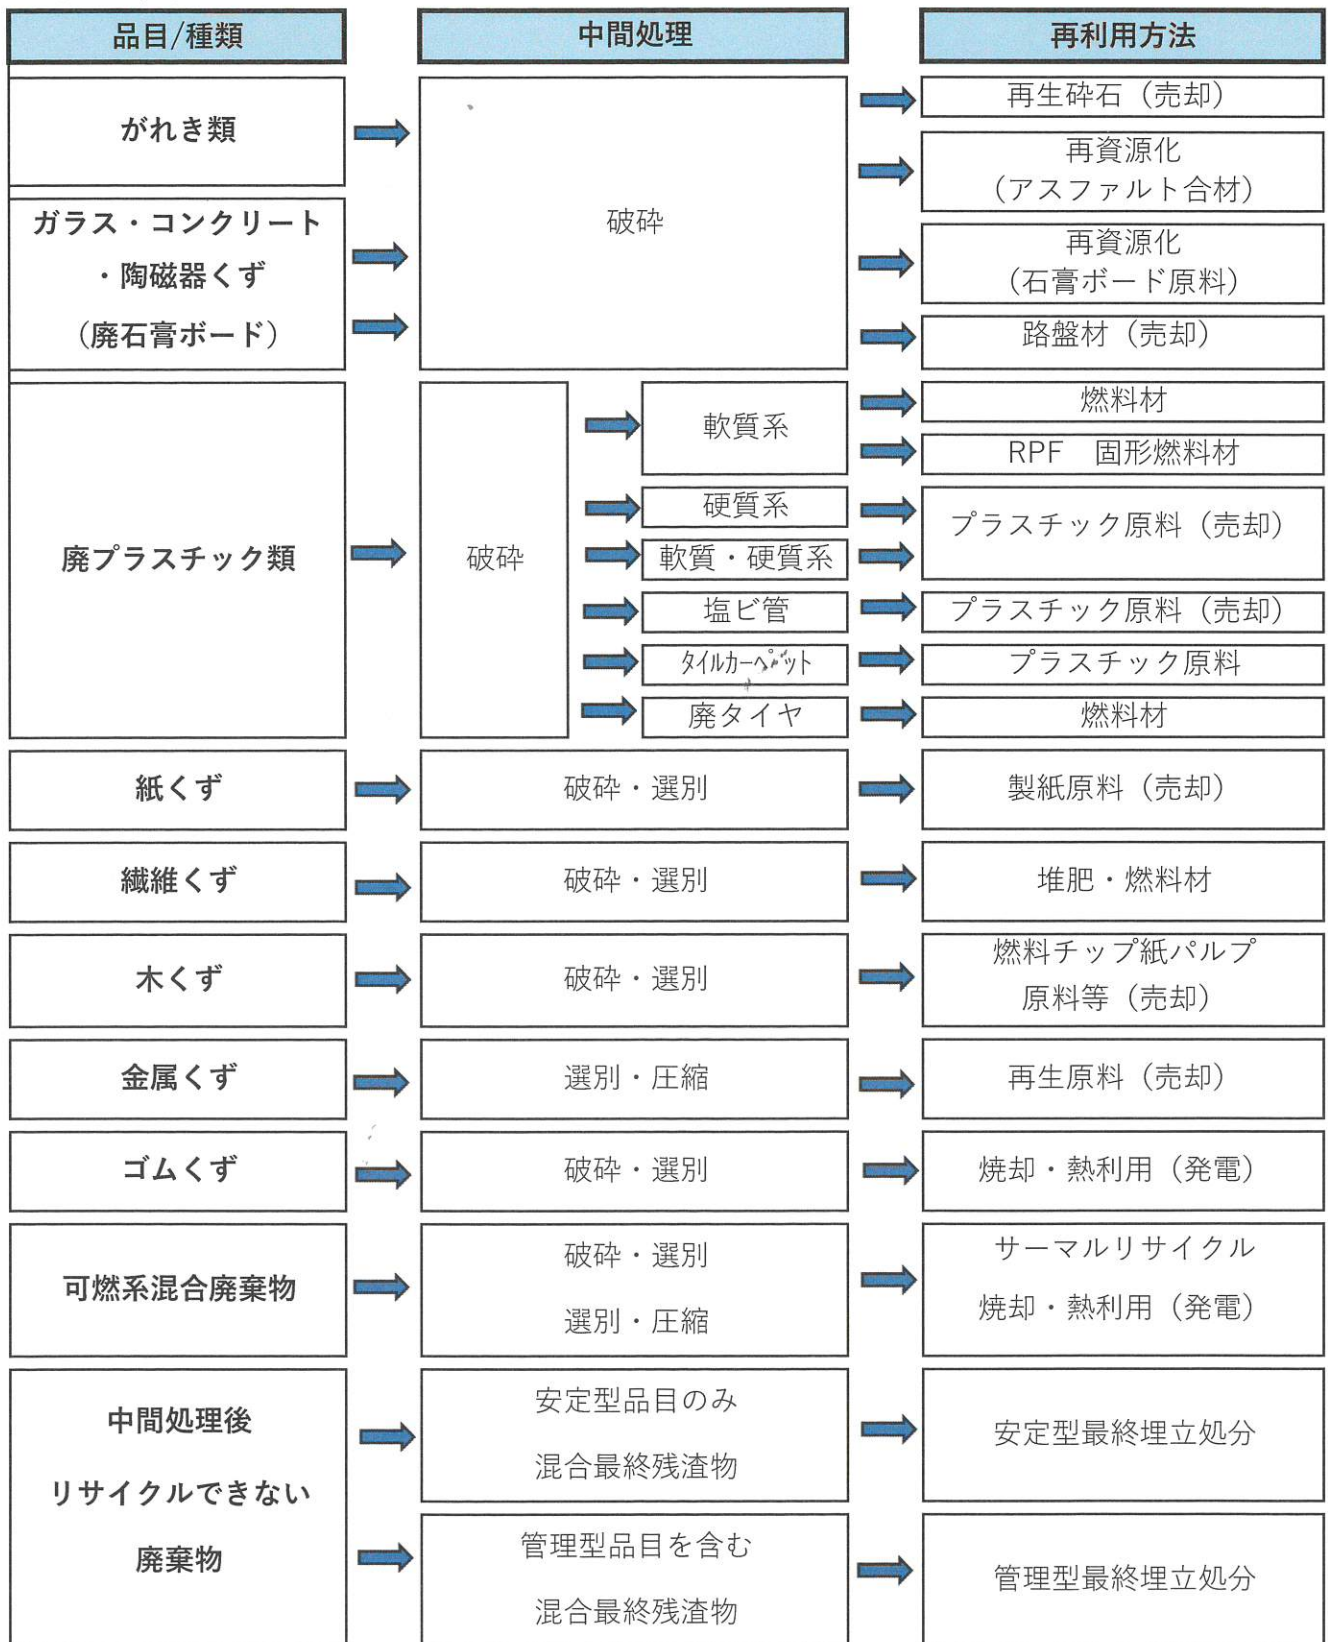

産業廃棄物処理フロー図

2023年6月30日現在

千葉中央/市原リサイクルセンター

※安定型：廃プラスチック類、ゴムくず、金属くず、ガラス・コンクリート・陶磁器くず（石膏ボードは管理型）
がれき類[安定型5品目]

※管理型：廃油、紙くず、木くず、繊維くず、動植物性残渣、動物のふん尿、動物の死体、燃え殻、ばいじん、
汚泥、鉱さい、等及びその廃棄物を処分するために処理したもの