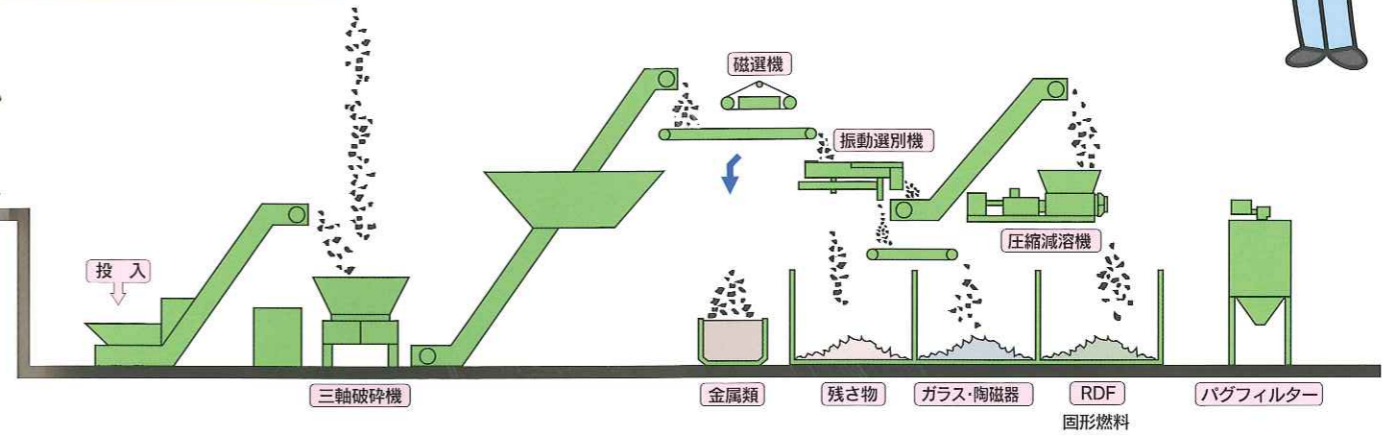

# 市原リサイクルセンター(総合中間処理場)

## 混合廃棄物リサイクルプラント

トロンメル選別・精選機

金属圧縮機

減容固化機(RDF)

振動風力選別機

焼却設備

## 砕石リサイクルプラント